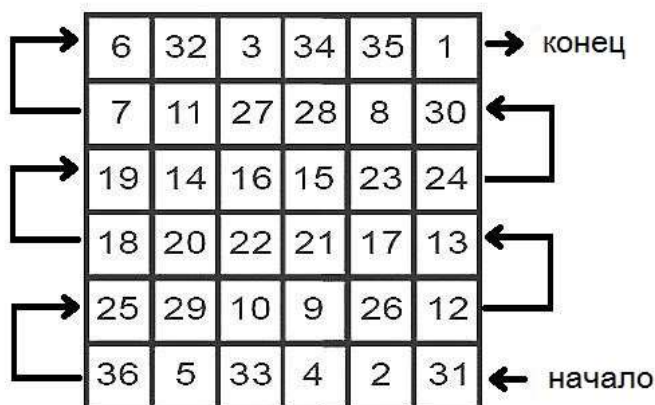

могут сгенерировать огромные объемы энергии, особенно в чакре, которую представляет каждый конкретный квадрат. Все чакры должны быть открыты, и все медитации по открытию чакр должны быть исполнены (сайт Радость Сатаны – Сатанинские медитации - Медитации Силы – Открытие души. Или книга Сатанинские медитации силы том1 Начальный уровень [Открытие чакр: стр. 30-60].**

Похоже, энергия поднимается и становится особенно сильной примерно на полпути работы. Обязательное правило не пропускать ни одного дня работы, т.к. это отменит эффект всей работы и вам придется начинать все сначала. Также очень важно строго соблюдать количество вибраций для каждого конкретного дня.

Например:

Используя каббалистический Квадрат Солнца, вы провибрируете мантру Солнца 666 раз, т.к. это полная сумма всех чисел Квадрата Солнца. Мантру необходимо вибрировать/петь определенное количество раз 36 дней подряд, т.к. квадратов Солнца всего 36.

Каббалистический/Магический Квадрат Солнца для усиления чакр, укрепления пораженного Солнца, помощи здоровью и духовному развитию, связанным с Солнцем

Т. обр., как проиллюстрировано в Квадрате Солнца справа, вы начнете с 1го дня и провибрируете мантру Солнца 31 раз в этот день. Начало в нижнем правом углу

квадрата, и далее вы его делаете справа налево, потом следующий ряд слева направо, по стрелкам.

На следующий день, вы провибрируете мантру Солнца 2 раза; на 3й день – 4 раза, и так далее, пока вы не достигнете 6го дня, когда вы провибрируете мантру 36 раз и на 7 день вы перейдете