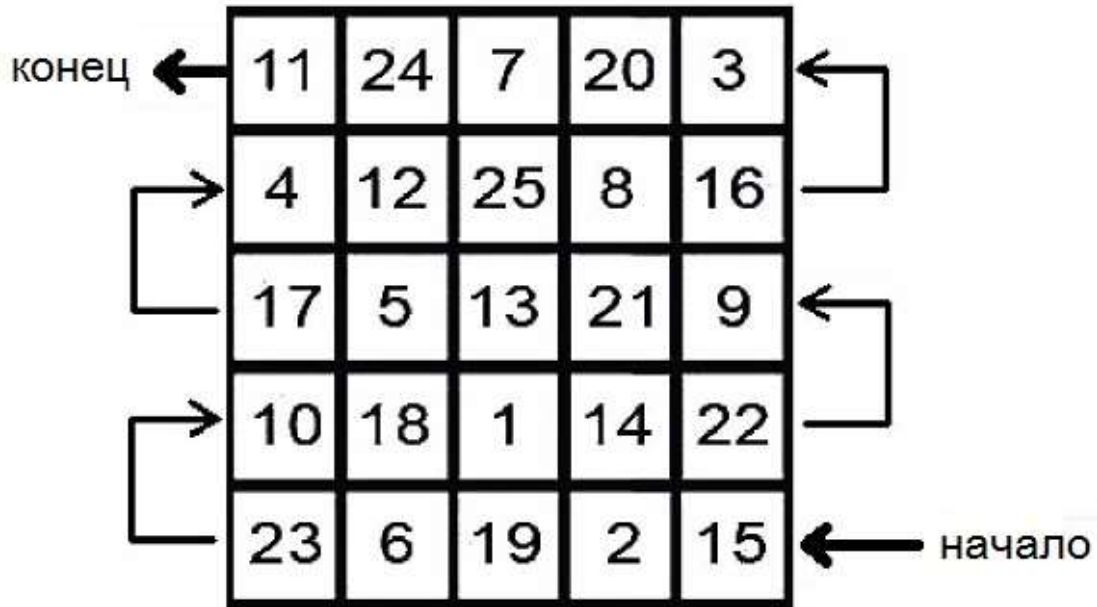

Марс

325

Каббалистический / магический квадрат Марса для усиления чакр, укрепления пораженного Марса, и для помощи в исцелении и общем духовном развитии, связанным с Марсом

Каббалистический / магический квадрат Марса для материального успеха, процветания и земных [не-духовных] дел