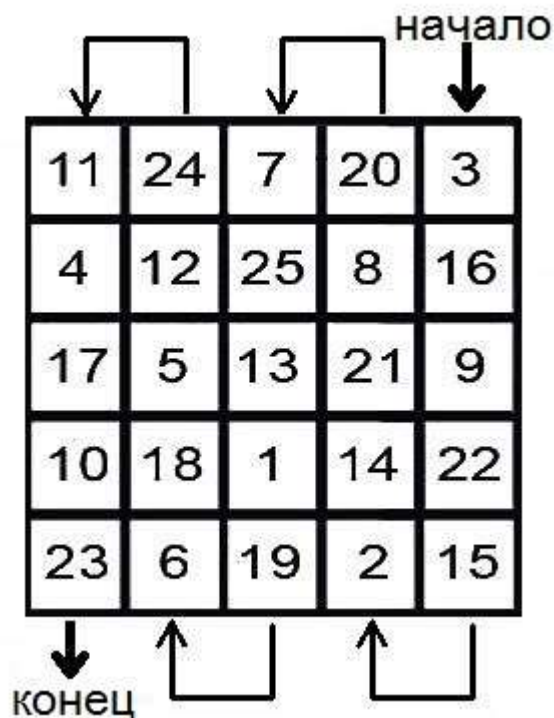

Мантру Марса следует петь 25 дней подряд. Важно не пропустить ни одного дня, потому что пропуск даже одного дня портит всю работу.

Начните мантру, когда Марс силен и в управлении в знаках Овна и Скорпиона, или, когда он в экзальтации в знаке Козерога.

НЕ НАЧИНАЙТЕ мантру, когда Марс в знаке своего падения – Раке, или в знаках своего изгнания – Весов и Тельца.

Начните мантру во вторник в час Марса.

В идеале на протяжении всех 25 дней нужно произносить в час Марса, но главное, не пропускайте день, лучше сделайте в другое время, только сделайте, потому что пропуск хоть одного дня отменяет всю работу.

Ритуальные / магические управления Марса:

Война, насилие, гнев, ненависть, конфликт, бой, сила в атлетизме, соревнование, сталь, столовые приборы, острые инструменты, оружия войны, огонь, нервное возбуждение, ссоры, амбиции, энергия, приключения, страсти, раны от насилия, мужские отношения, враги, потасовки, слава в битве, энергия и жизненная сила [наряду с Солнцем].