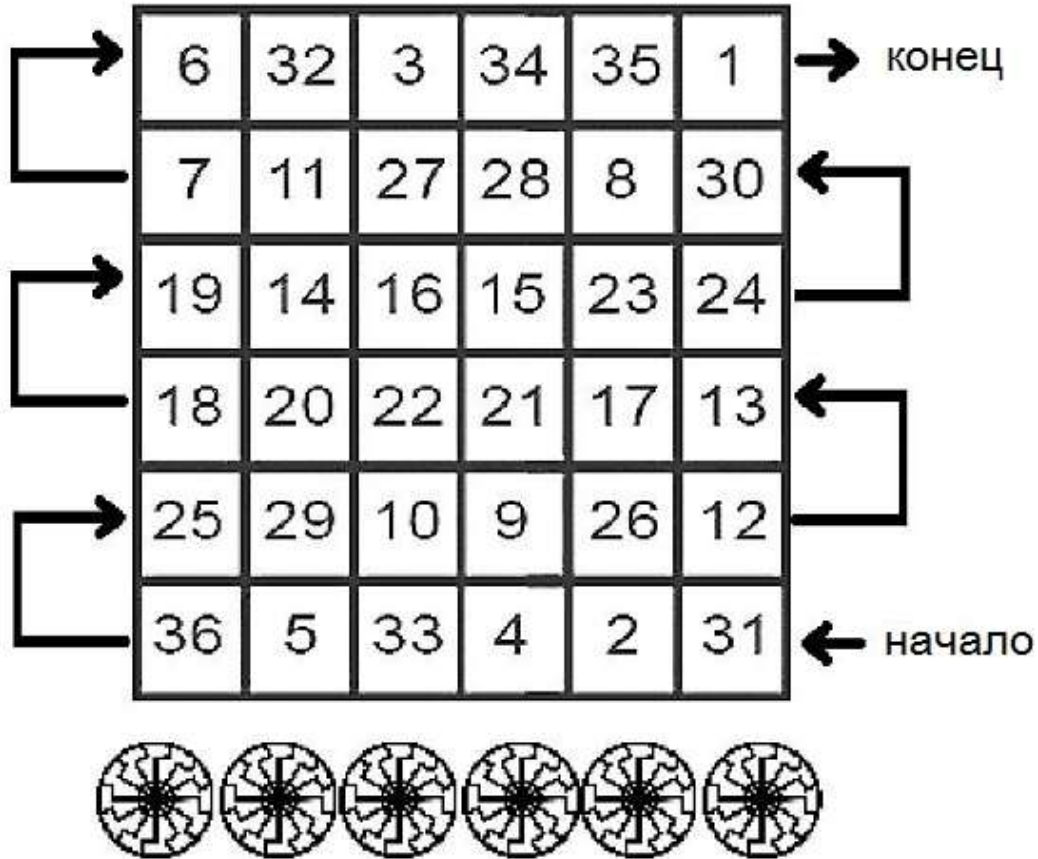

Солнце 666

Каббалистический/Магический Квадрат Солнца для усиления чакр, укрепления пораженного Солнца, помощи здоровью и духовному развитию, связанным с Солнцем

Каббалистический / Магический Квадрат Солнца для материального успеха, процветания, и земных [недуховных] целей