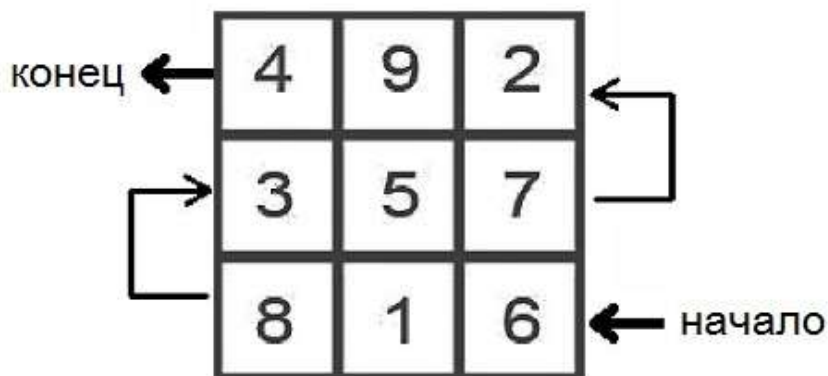

Сатурн

45

Каббалистический / магический квадрат Сатурна для усиления чакр
и для духовных работ, связанных с Сатурном