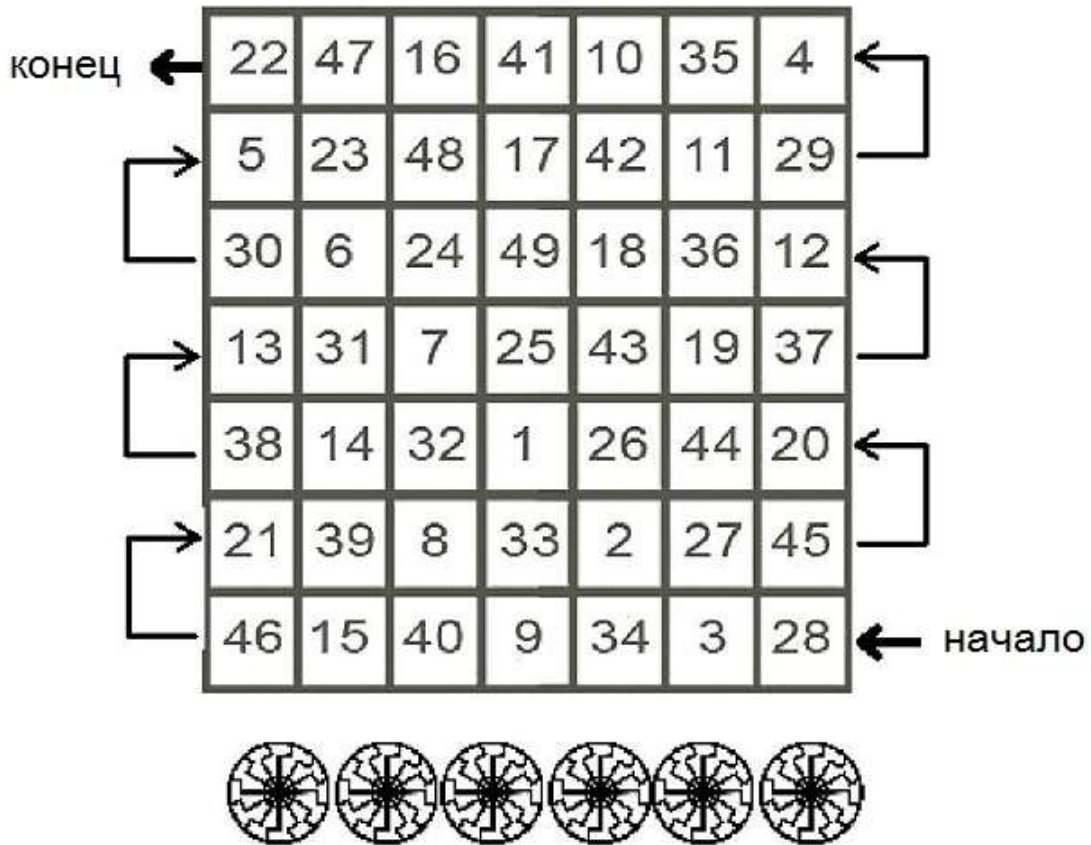

Венера

1225

Каббалистический / магический квадрат Венеры для усиления чакр, укрепления пораженной Венеры, и для помощи в исцелении и общем духовном развитии, связанным с Венерой

Каббалистический / магический квадрат Венеры для материального успеха, процветания и земных [не-духовных] дел