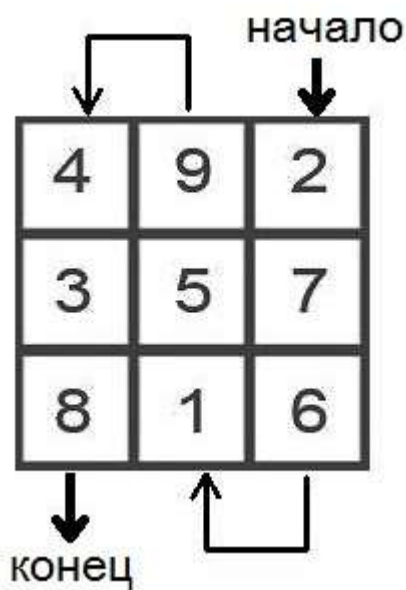

Каббалистический / магический квадрат Сатурна для
материальных и земных [не-духовных] дел