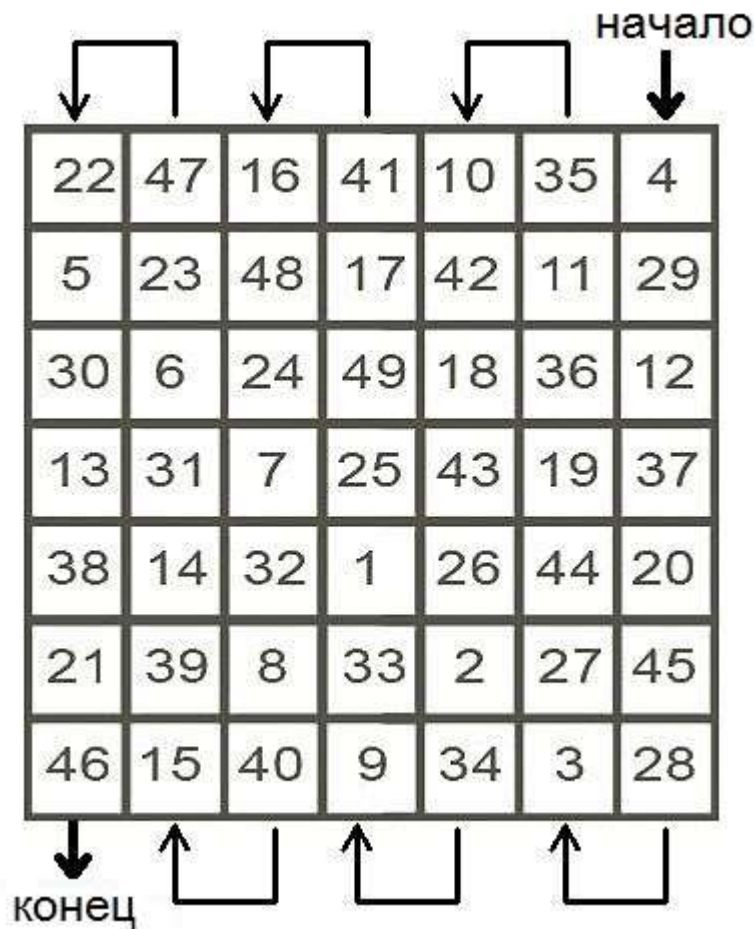

Мантру Венеры следует петь 49 дней подряд. Важно не пропустить ни дня, т.к. это отменит всю работу.

Начните мантру, когда Венера сильна и в знаках Весов или Тельца, либо, когда она экзальтирует в Рыбах.

НЕ НАЧИНАЙТЕ, когда Венера в Овне и Скорпионе [в изгнании] либо в Деве [в падении].

Начинайте мантру в пятницу в час Венеры.

В идеале, каждый день лучше выбирать час Венеры, чтобы вибрировать мантру, но необязательно, главное не пропустить ни дня, т.к. пропуск даже одного дня отменяет работу.

Ритуальные / магические управления Венеры:

Деньги [в меньшей степени, чем Солнце], украшения, орнаменты, красивые одежды, декор. Социальная активность, искусство, красота, роскошь, удовольствие, комфорт, сексуальная близость в любви и привязанности, танцы, пение, игра, косметика,