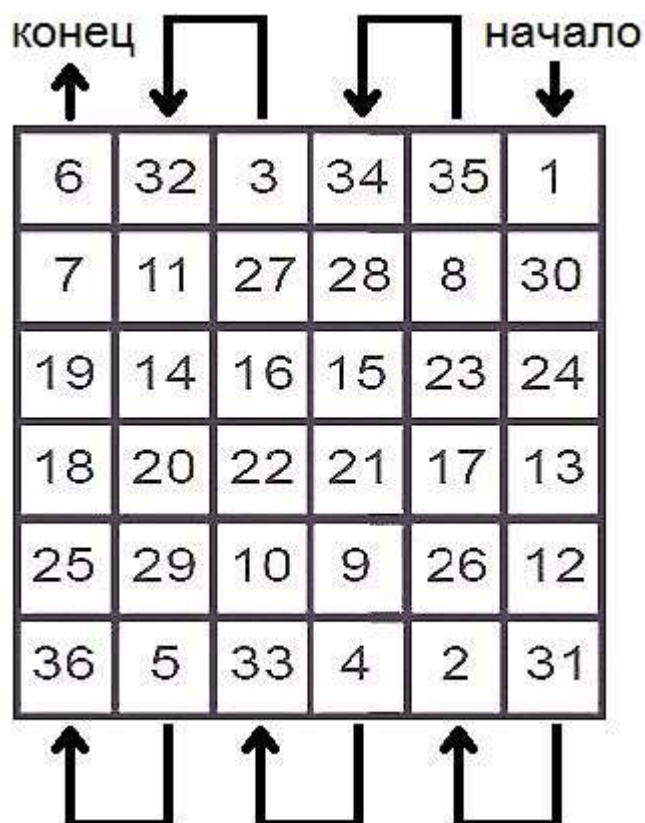

Мантра Солнца вибрируется 36 дней подряд. Важно не упустить ни одного дня, т.к. это отменит результат всей работы.

Начинайте мантру, когда Солнце сильно и в управлении в знаке Льва или в экзальтации в знаке Овна. Это время идеально, но мантру можно делать и когда Солнце в других знаках.

НЕ НАЧИНАЙТЕ МАНТРУ, когда Солнце в знаках Водолея [в изгнании] и Весов [в падении].

Начинайте мантру в воскресенье, в час Солнца.

Для начала предпочтительно светлое время суток, когда Солнце светит ярко.

В идеале, каждый день, мантру Солнца следует вибрировать в час Солнца этого дня. Это в идеале, но независимо, в какой час и время суток вам удалось сделать, не пропускайте ни одного дня.

Ритуальные / Магические Управления Солнца:

Уверенность, слава, успех в азартных играх, удовольствие, обретение популярности / харизма, повышение здоровья и