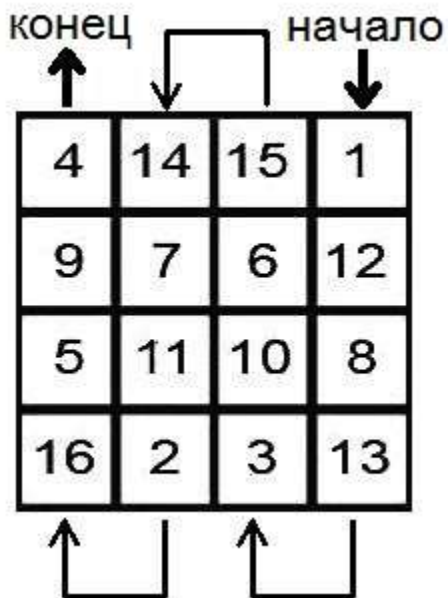

Каббалистический / магический квадрат Юпитера для материального успеха, процветания и земных [не-духовных] дел