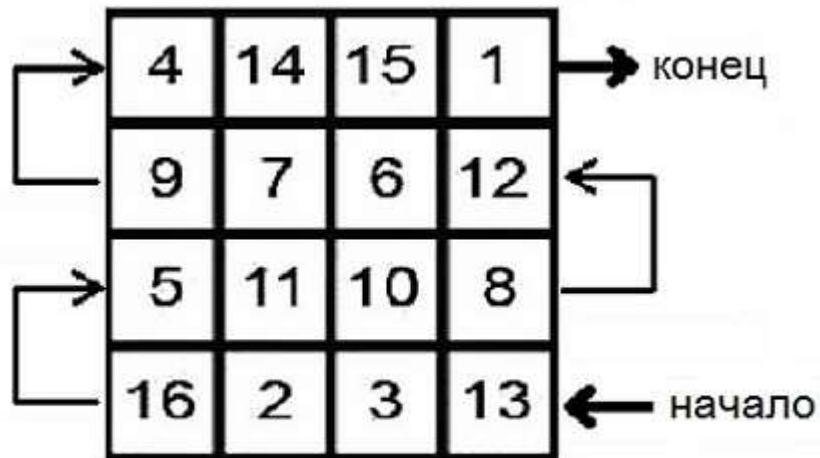

Юпитер

136

Каббалистический / магический квадрат Юпитера для усиления чакр, укрепления пораженного Юпитера, и для помощи в исцелении и общем духовном развитии, связанным с Юпитером